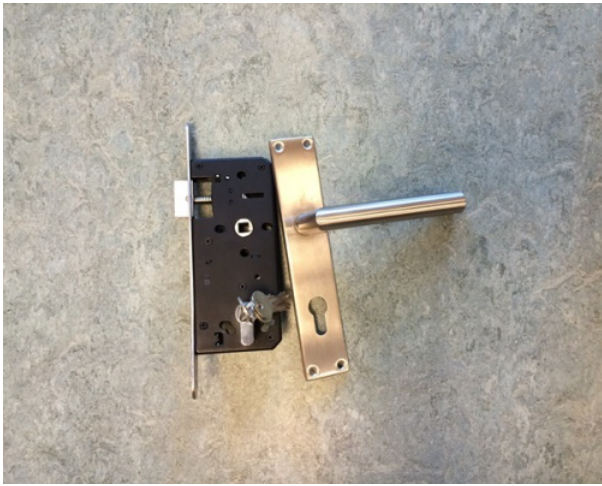

# Cilinderslot set

## INFORMATIE

**Categorieën:**  
IJzerwaren

**Subcategorieën:**  
Hang en sluitwerk

## OMSCHRIJVING

Cilinderslot set met RVS deurschild en deurkruk.

Inclusief cilinderslot

---

**Van der Sijde Hout B.V.**  
A. van Leeuwenhoekstraat 1  
Postbus 5705  
3290 AA Strijen  
The Netherlands

FAX: 078 674 88 01  
TEL: 078 674 88 00  
EMAIL: [info@vandersijdehout.nl](mailto:info@vandersijdehout.nl)